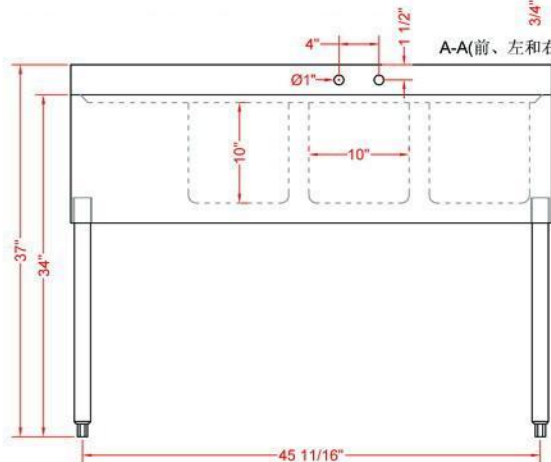

Bar sink 48"

Three Comp.(10"X14"X10)

12" DL

18GA.201S/S top and back

18GA.201S/S bowl

20GA.201S/S apron

16GA. Galvanized leg

S/S leg brace

A-A(前、左和右边折弯示意图) SIDE BENDS

BAR3B48-L