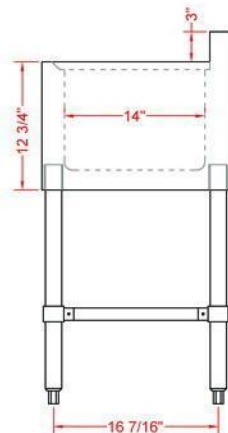

Bar sink 48"

Three Comp.(10"X14"X10)

12" DL

18GA.201S/S top and back

18GA.201S/S bowl

20GA.201S/S apron

16GA. Galvanized leg

S/S leg brace

A-A(前、左和右边折弯示意图) SIDE BENDS

BAR3B48-L